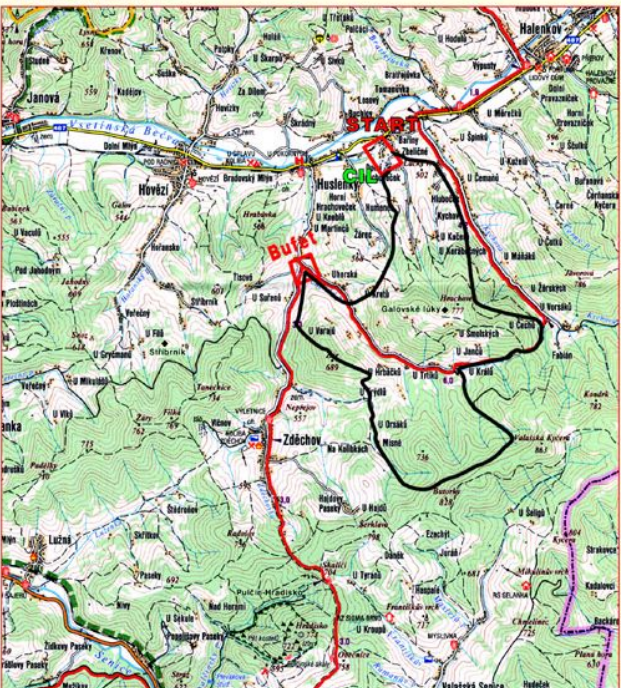

# VALAŠSKÝ MTB KRÁL

ŠESTÝ ROČNÍK  
ZÁVODU NA HORSKÝCH KOLECH  
MISTROVSTVÍ VALAŠSKA

**ČSOB**  
Pojišťovna

**Zlínský kraj**

HUSLENKY 6. září 2008

Valašská obec  
**HUSLENKY**

Ukázka trati

Přihláška: **VALAŠSKÝ MTB KRÁL**

## Místo konání:

Huslenky, staré hřiště (za benzinovou pumpou), Huslenky jsou situovány na trase Vsetín - Velké Karlovice, 12 km od Vsetína.

**Start a cíl:** na hřišti, sociální zařízení, sprchy, vojenský stan, parkoviště